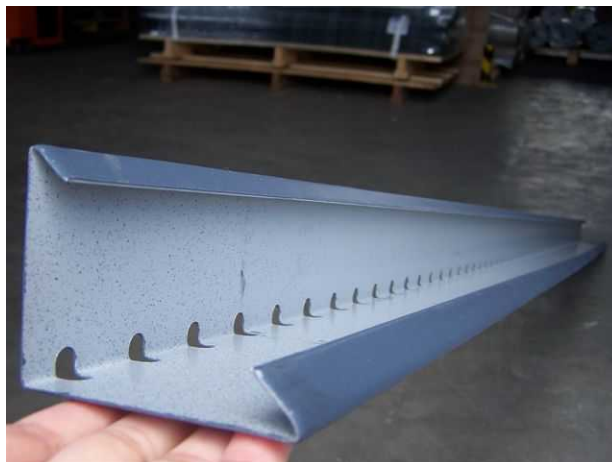

### Příklady použití:

- Zakončení střechy u žlabů, kde tvoří zábranku kačírku a brání jeho splavení do žlabu v případě střešních systémů přitížených oblým kamenivem - kačírkem
- Zakončení dlažby na okraji terasy nebo balkonu, kde tvoří zábranu proti posunutí a pádu dlažby
- Zakončení obrácených (inverzních) skladeb střech - lze volit výšku lišty
- Oddělení dvou systémů na jedné střeše, např. kačírku od dlažby nebo kačírku od substrátu a vegetace
- Zábrana proti sesuvu substrátu nebo kačírku na šikmých střeších

### Materiál:

- Poplastovaný plech Viplanyl, profilovaný, děrovaný
- Povlakovaný plech PROTAN s designem identickým s fólií PROTAN

### **Rozměry:**

- standardně 60 x 80 mm, r. š. 170 mm
- nestandardní r. š. na objednávku