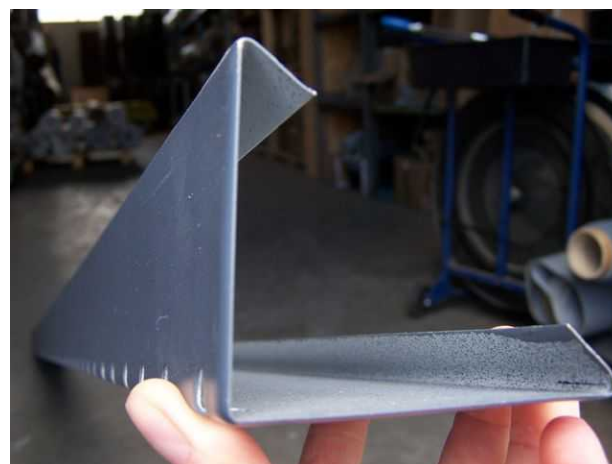

### Příklady použití:

- Zakončení střechy u žlabů, kde tvoří zábranku kačírku a brání jeho splavení do žlabu v případě střešních systémů přitížených oblým kamenivem - kačírkem
- Zakončení dlažby na okraji terasy nebo balkonu, kde tvoří zábranu proti posunutí a pádu dlažby
- Zakončení obrácených (inverzních) skladeb střech - lze volit výšku lišty
- Oddělení dvou systémů na jedné střeše, např. kačírku od dlažby nebo kačírku od substrátu a vegetace
- Zábrana proti sesuvu substrátu nebo kačírku na šikmých střeších

### Materiál:

- Poplastovaný plech Viplanyl, profilovaný, děrovaný
- Povlakovaný plech PROTAN s designem identickým s fólií PROTAN